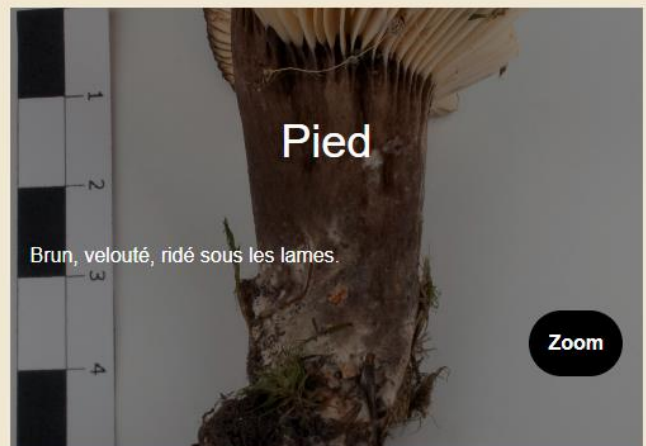

## Lactaire à couleur de suie

Ordre : Russulales    Genre : Lactarius  
Sporée : Crème

Chapeau

De 2,5 à 7 cm de diamètre. Brun fuligineux noirâtre, velouté et mamelonné, avec une marge cannelée blanche.

Zoom

Chair

Blanche, lentement roussissant. Saveur douce. Présence d'un latex peu abondant, aqueux floconneux, immuable et âcre.

Zoom

Hyménophore

Lames blanches puis crème ocre, espacées, adnées décurrentes par un filet.

Zoom

Pied

Brun, velouté, ridé sous les lames.

Zoom

Sans anneau

Zoom

Sans volve

Zoom