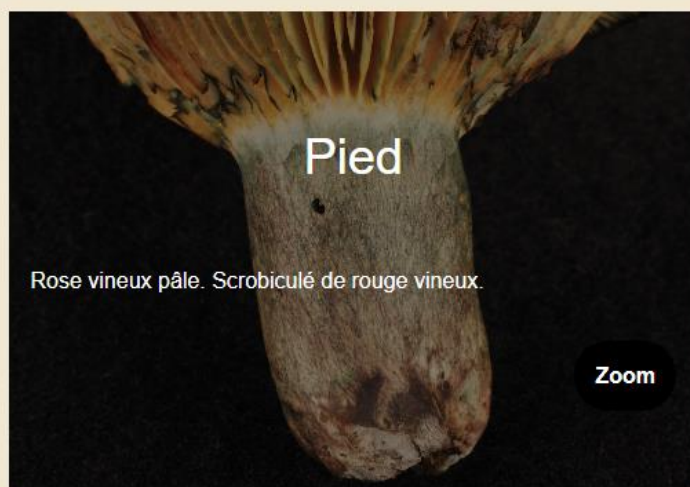

Lactarius sanguifluus

Lactaire sanguin (Pinin)

Ordre : Russulales Genre : Lactarius
Sporée : Ocre foncé

Lactarius sanguifluus

Lactaire sanguin (Pinin)

Ordre : Russulales Genre : Lactarius

Sporée : Ocre foncé

Habitat

Sous les pins, sol calcaire.

Comestibilité

Excellent comestible.

Période de cueillette

Du mois de Mai jusqu'à Novembre.
Eté et automne.

Remarque

D'aspect peu engageant, considéré comme le meilleur des lactaires. Cuire au grill avec une persillade.