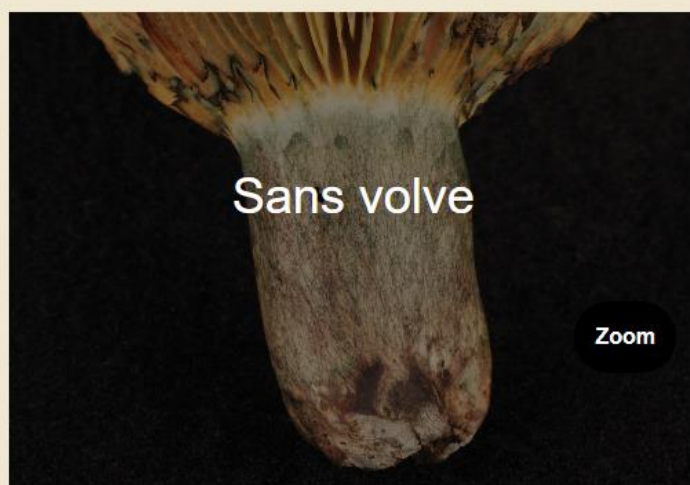

Lactarius sanguifluus

Lactaire sanguin (Pinin)

Ordre : Russulales Genre : Lactarius
Sporée : Ocre foncé

Lactarius sanguifluus

Lactaire sanguin (Pinin)

Ordre : Russulales Genre : Lactarius

Sporée : Ocre foncé

Habitat

Sous les pins, sol calcaire.

Comestibilité

Excellent comestible.

Période de cueillette

Du mois de Mai jusqu'à Novembre.
Eté et automne.

Remarque

D'aspect peu engageant, considéré comme le meilleur des lactaires. Cuire au grill avec une persillade.