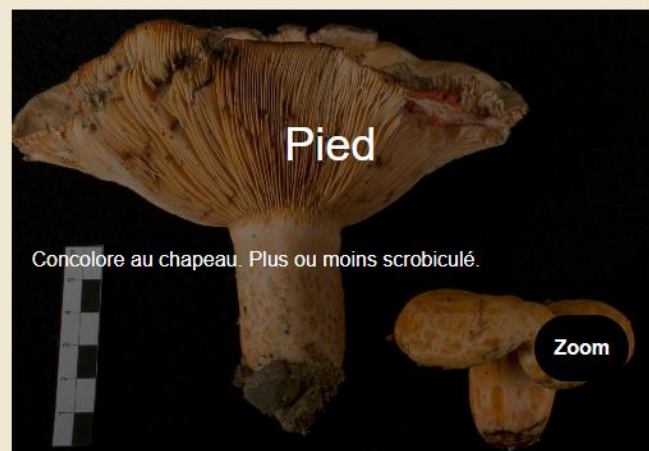

# Lactarius salmonicolor

## Lactaire du sapin (Lactaire couleur saumon)

Ordre : Russulales    Genre : Lactarius  
Sporée : Ocre pâle