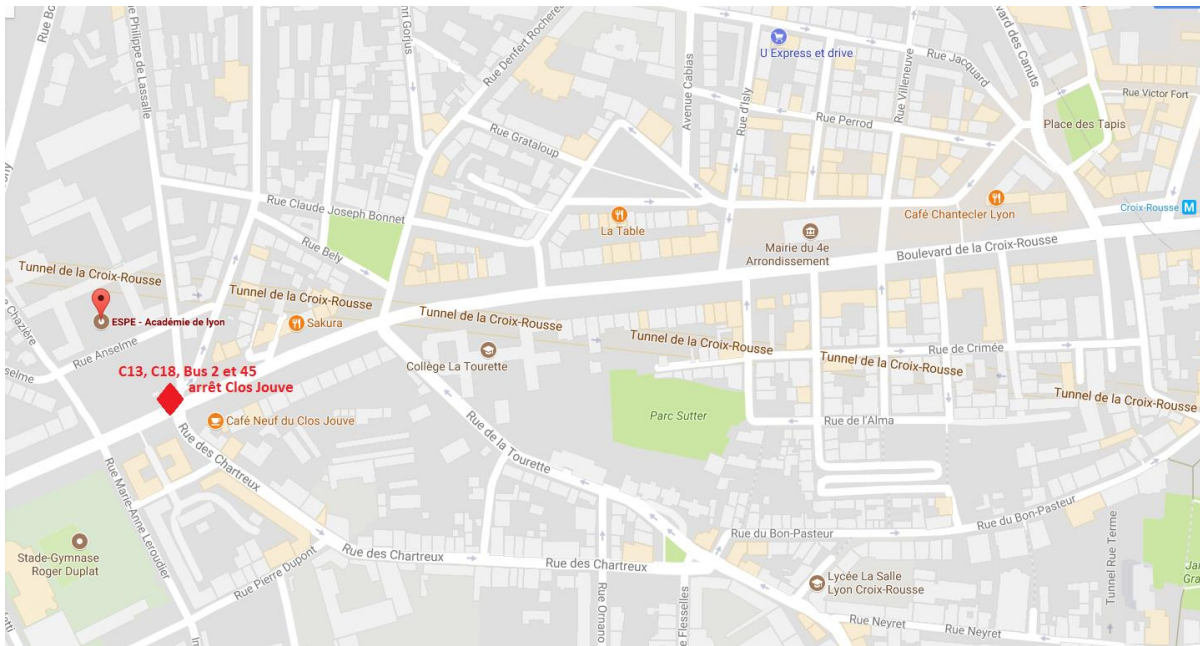

BU Éducation Lyon - Croix-Rousse

5 rue Anselme 69317 Lyon Cedex 04

Métro C : arrêt Croix-Rousse

Bus C18, C13, 2 et 45 : arrêt Clos Jouve

Horaires d'ouverture :

Lundi : 13h-19h ; Du mardi au jeudi : 8h30-19h