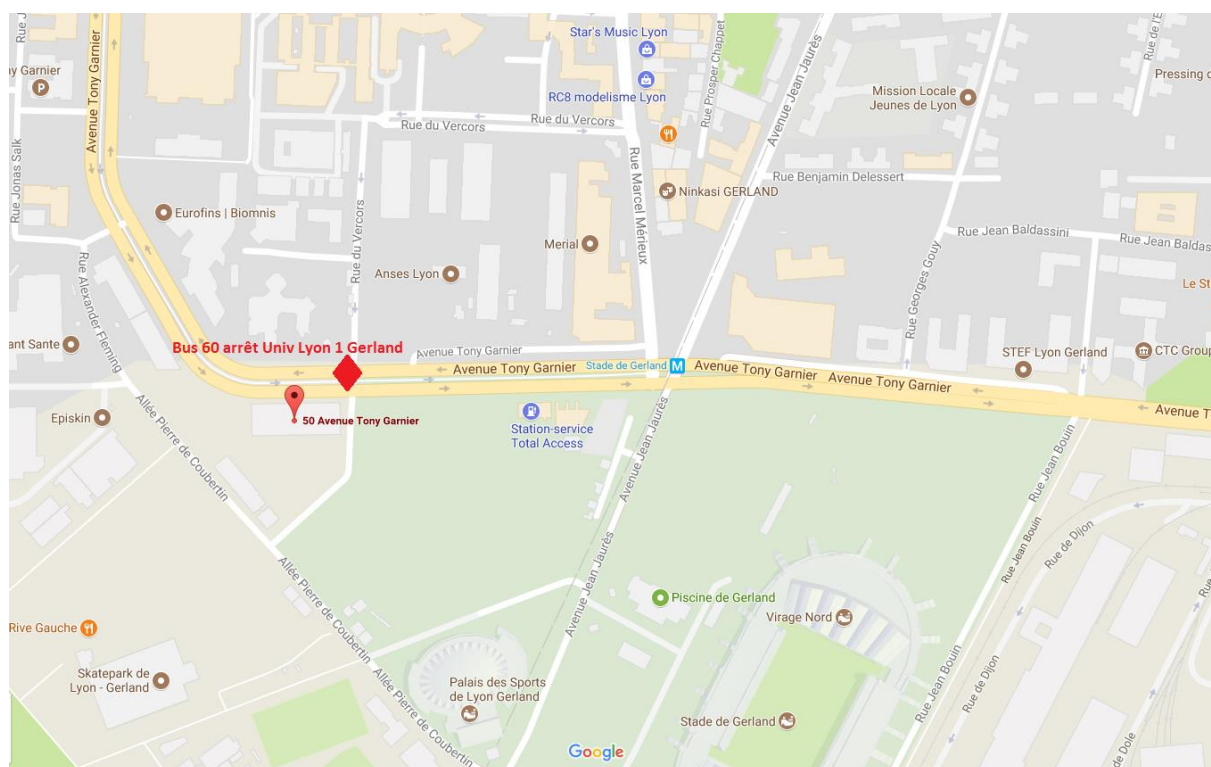

## BU Gerland

Domaine de Gerland - 50 avenue Tony Garnier 69007 Lyon

**Métro B** : arrêt Stade de Gerland

**Bus 60** : arrêt Université Lyon 1 Gerland

En voiture : Périphérique Sud (Saint Étienne /  
Marseille) sortie Gerland. Pas de parking.